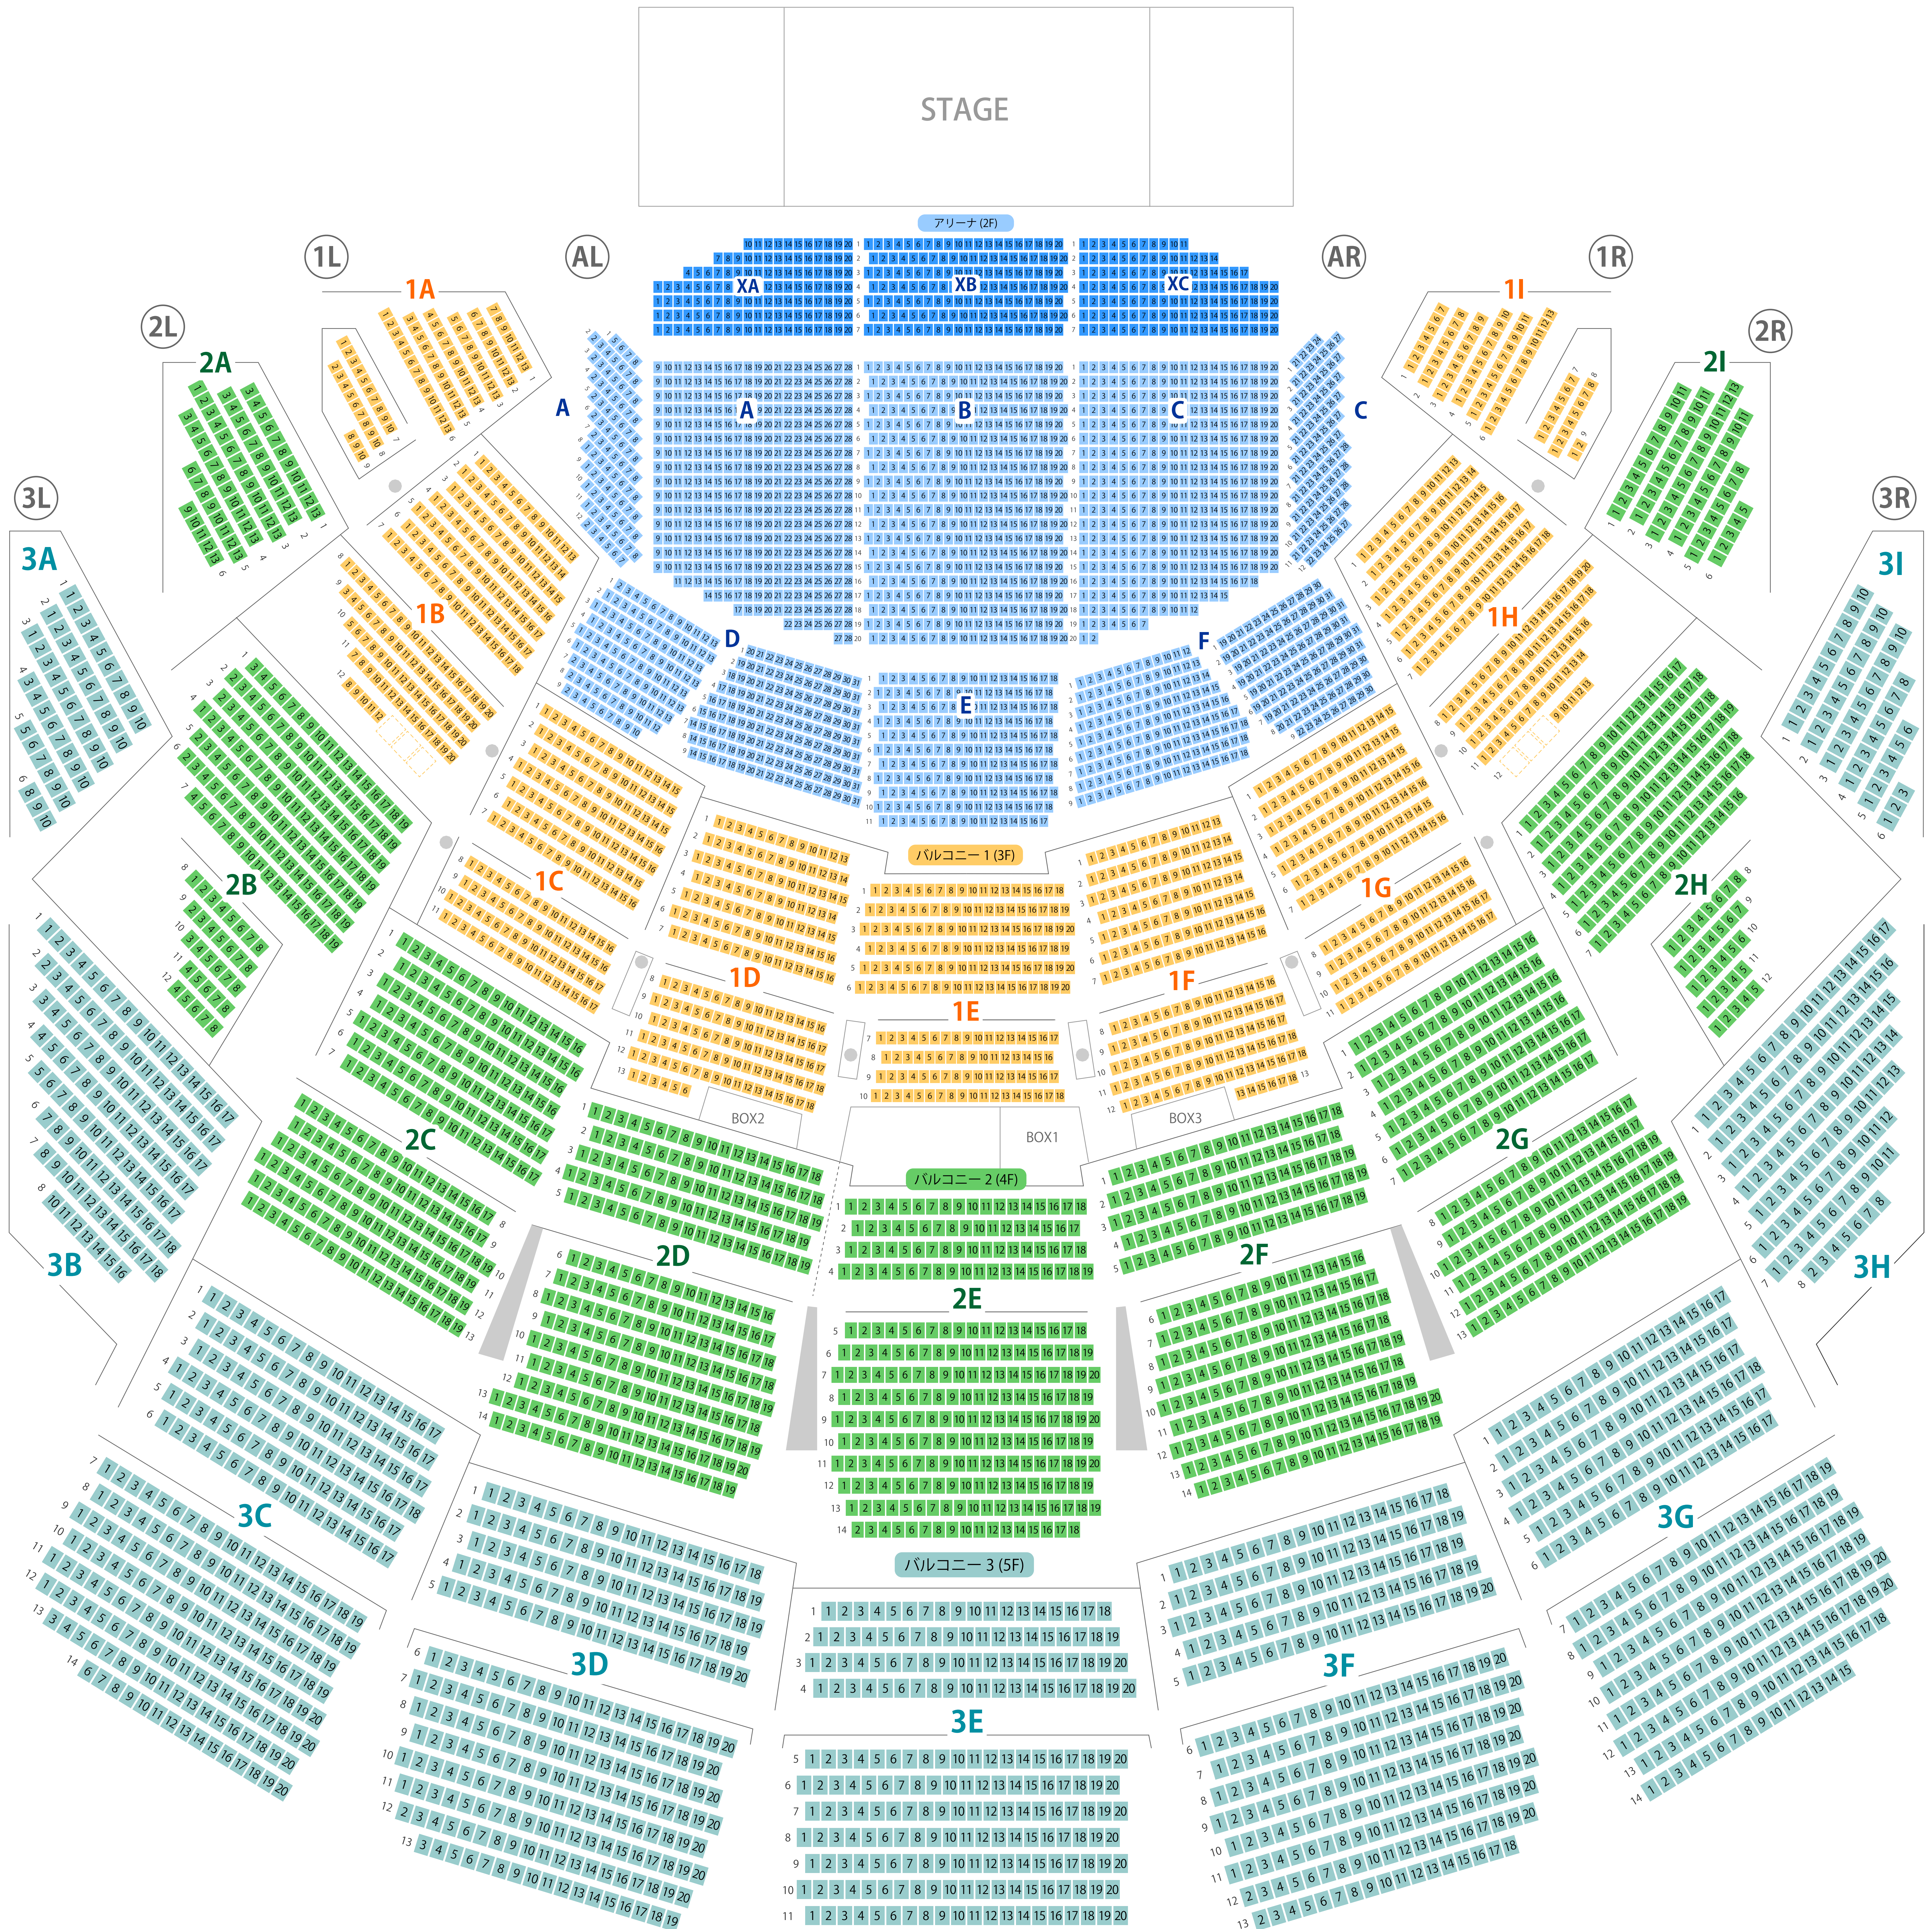

東京ガーデンシアター

シアター座席表

最大収容 8,000席

有明駅から
徒歩約4分

国際展示場駅から
徒歩約7分

駐車場

ファミレス

カフェ

コンビニ

ホテル